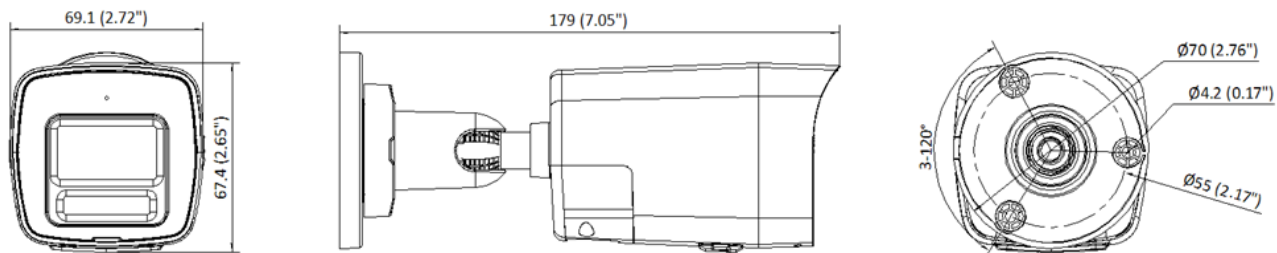

### ▪ Available Model

DS-2CD1067G2H-LIUF/SRB(2.8mm)

DS-2CD1067G2H-LIUF/SRB(4mm)

DS-2CD1067G2H-LIUF/SL(2.8mm)

DS-2CD1067G2H-LIUF/SL(4mm)

▪ **Dimension**

Unit: mm (inch)

▪ **Accessory**

▪ **Optional**

DS-1275ZJ-SUS Vertical pole mount	DS-1276ZJ-SUS Corner mount	DS-1280ZJ-XS Junction box
		
		

**Headquarters**

No.555 Qianmo Road, Binjiang District,  
Hangzhou 310051, China  
T +86-571-8807-5998  
www.hikvision.com