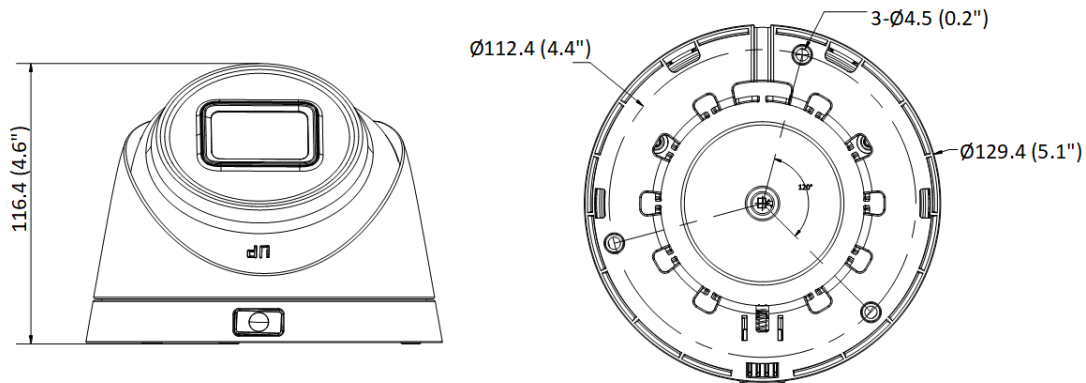

▪ Available Model

DS-2CD1H23G2-IZS (2.8 to 12 mm)

DS-2CD1H23G2-IZ (2.8 to 12 mm)

▪ **Dimension**

Unit: mm (inch)

▪ **Accessory**

▪ **Optional**

DS-1281ZJ-M Inclined Ceiling Mount	DS-1275ZJ-SUS Vertical Pole Mount	DS-1273ZJ-130B-TRL Wall Mount	DS-1271ZJ-130-TRL Pendant Mount	DS-1273ZJ-130-TRL Wall Mount
				
DS-1280ZJ-M Junction Box	DS-1276ZJ-SUS Corner Mount			
				